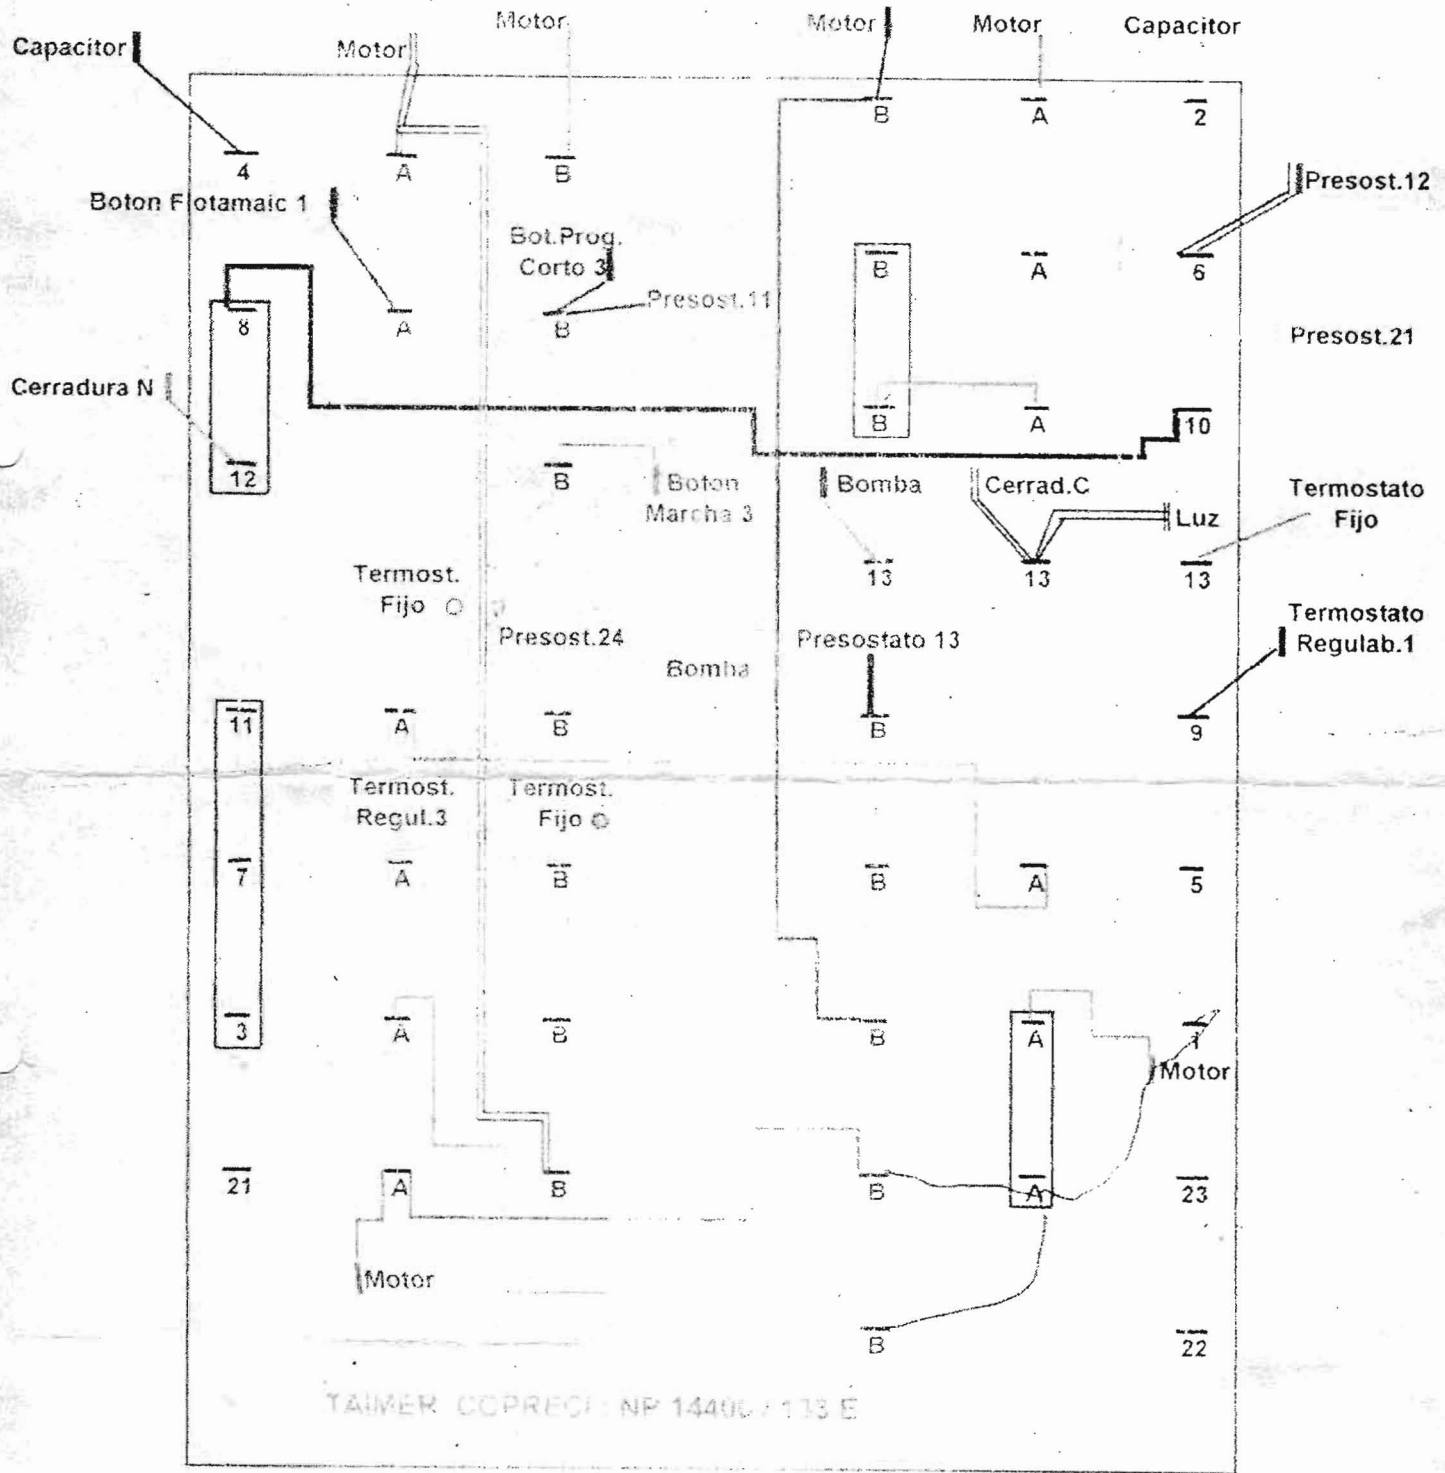

KENT L1420-B

TAIMER COPREC NP 14400 / 133 E

CONEXION ORIGINAL